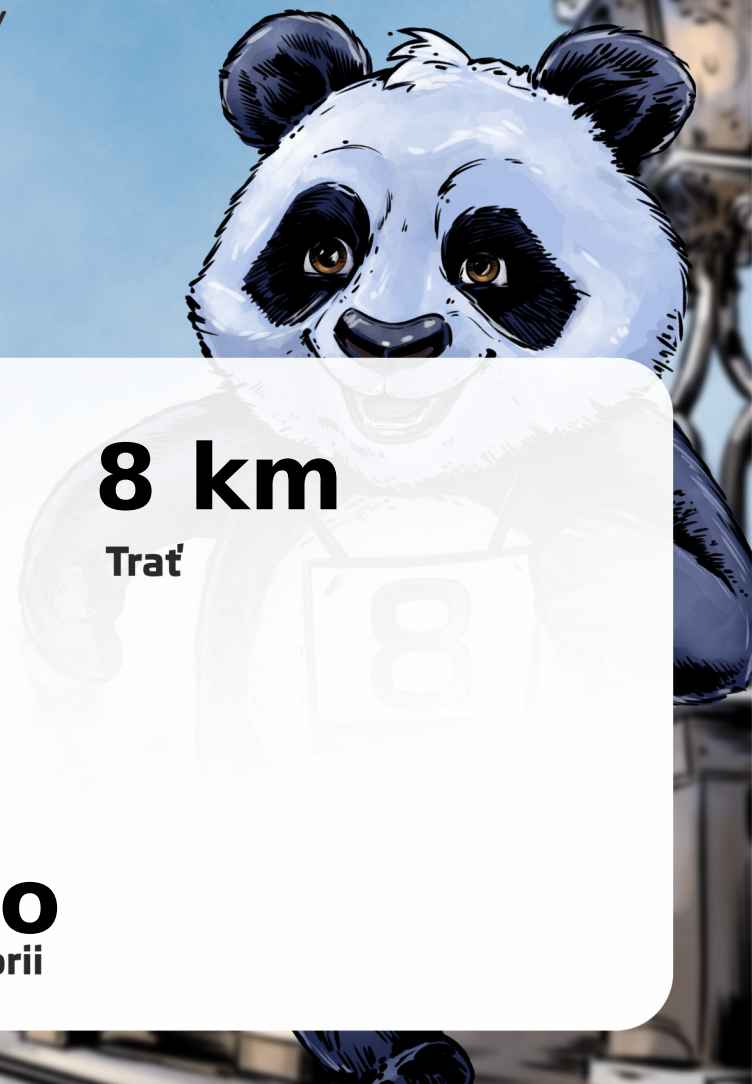

innogy
WINTER RUN

Powered
by MVM

2024

Adéla Vohradníková

Jméno a příjmení

8 km

Trat'

0:47:28.370

Čas

172.místo

Umístění celkově

7.místo

Umístění v kategorii

DIPLOM
www.winter-run.cz

HRADEC KRÁLOVÉ 13.1.2024